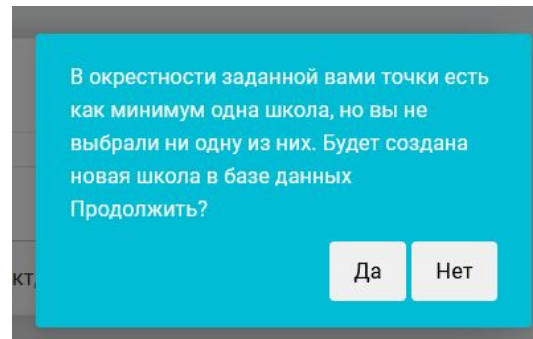

Если вы участвуете в конкурсе в первый раз, вам нужно пройти регистрацию:

ВАЖНО: если ваша школа не появляется в выпадающем списке, это значит, что её нет в базе Яндекс.карт.

Вы можете попробовать ввести адрес вручную, НО, набирая улицу и номер дома, обязательно выбирайте все данные **из выпадающего списка!** При этом в правом верхнем углу будут появляться сообщения о создании новой школы. Внимательно проверяйте правильность введённых данных!

Если на этом шаге система выдаёт вам ошибку: свяжитесь с нами по почте pochta@youngreaders.ru